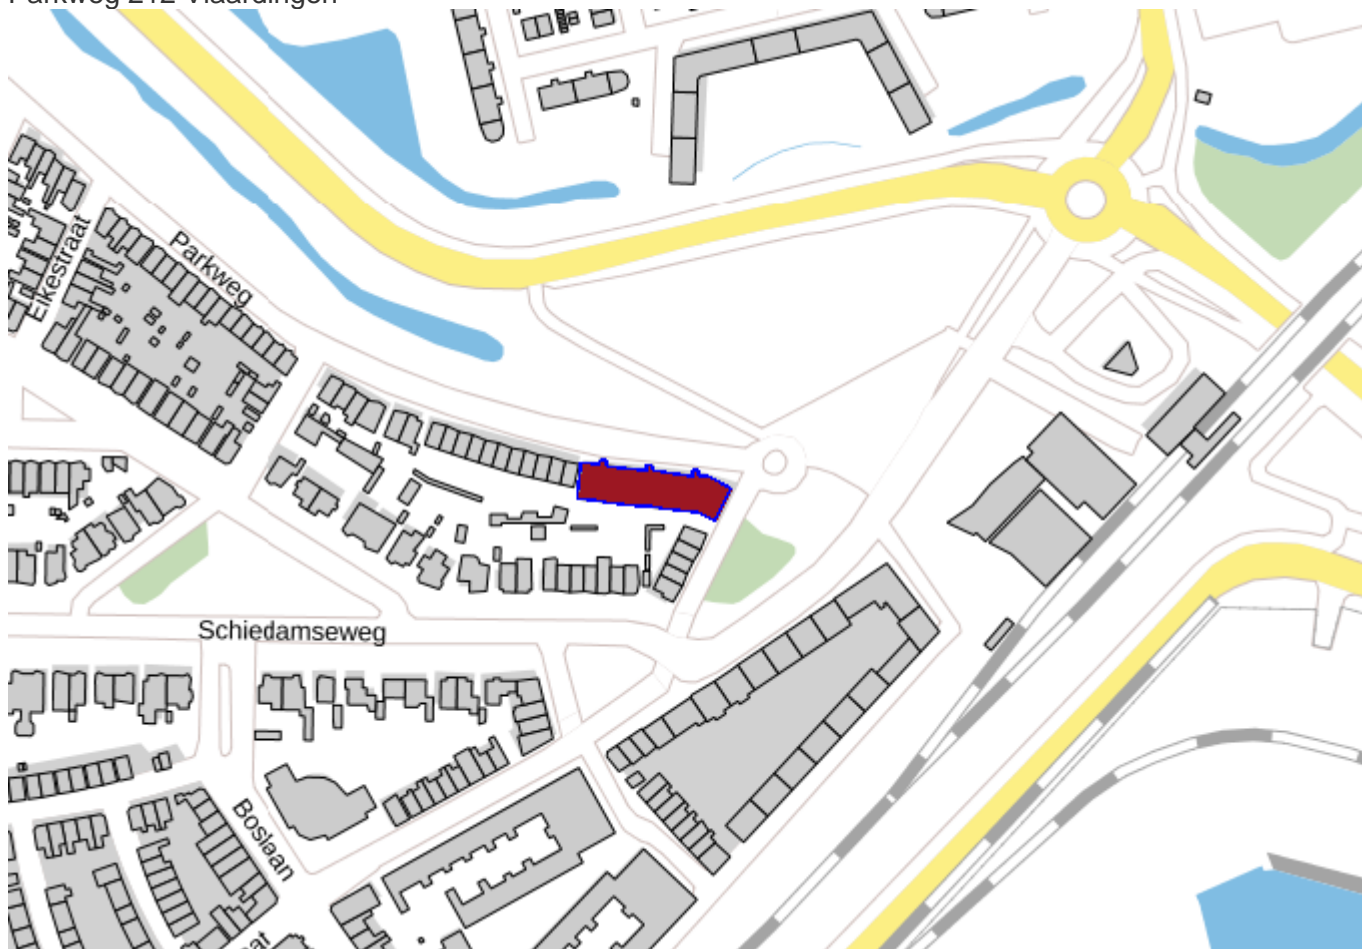

Parkweg 212 Vlaardingen

**Pand**

<b>ID</b>	0622100000057880
<b>Status</b>	Pand in gebruik
<b>Bouwjaar</b>	1980
<b>Geconstateerd</b>	Nee
<b>In onderzoek</b>	Nee
<b>Begindatum</b>	05-04-1938
<b>Documentdatum</b>	05-04-1938
<b>Documentnummer</b>	3497
<b>Mutatiedatum</b>	10-12-2009

<b>Documentdatum</b>	20-10-2017
<b>Documentnummer</b>	1618389
<b>Mutatiedatum</b>	20-10-2017
<b>Gerelateerd hoofdadres</b>	0622200000025522
<b>Gerelateerd pand</b>	0622100000057880
<b>Locatie</b>	x:084212.663, y:436219.433

#### Nummeraanduiding

<b>ID</b>	0622200000025522
<b>Postcode</b>	3134VS
<b>Huisnummer</b>	212
<b>Huisletter</b>	
<b>Huisnummer toev.</b>	
<b>Status</b>	Naamgeving uitgegeven
<b>Type adresseerbaar object</b>	Verblijfsobject
<b>Geconstateerd</b>	Nee
<b>In onderzoek</b>	Nee
<b>Begindatum</b>	02-05-2007
<b>Documentdatum</b>	02-05-2007
<b>Documentnummer</b>	VLD/2007/32468
<b>Mutatiedatum</b>	10-12-2009
<b>Gerelateerde openbareruimte</b>	0622300000000483