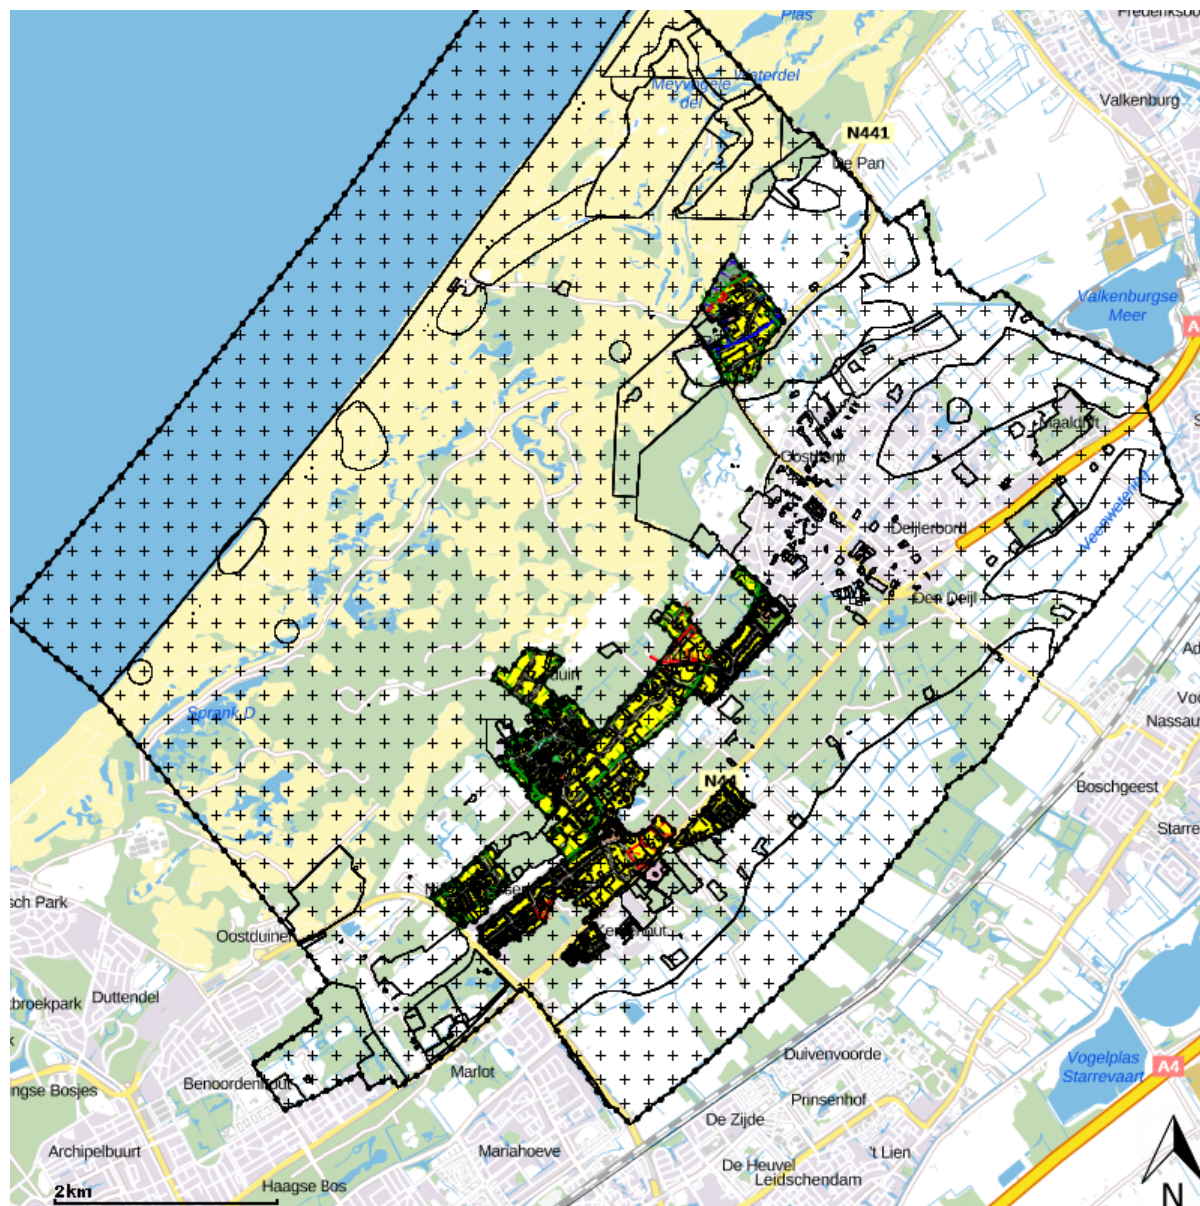

Plannaam:	Villawijken	Datum afdruk:	2018-09-12
Naam overheid:	Wassenaar	IMRO-versie:	IMRO2008
Type plan:	bestemmingsplan	Plan datum:	2010-05-17
Planidn:	NL.IMRO.0629.BPVILLA2010-VG01	Planstatus:	vastgesteld
Dossierstatus:	geheel onherroepelijk in werking		

Legenda

 plangebied

Enkelbestemmingen

-  agrarisch
-  agrarisch met waarden
-  bedrijf
-  bedrijventerrein
-  bos
-  centrum
-  cultuur en ontspanning
-  detailhandel
-  dienstverlening
-  gemengd
-  groen
-  horeca
-  kantoor
-  maatschappelijk
-  natuur
-  overig
-  recreatie
-  sport
-  tuin
-  verkeer
-  water
-  wonen
-  woongebied

Dubbelbestemmingen

-  waterstaat
-  leiding
-  waarde

Bouwvlakken

 bouwvlak

Gebiedsaanduidingen

-  geluidzone
-  luchtvaartverkeerzone
-  vrijwaringszone
-  milieuzone
-  veiligheidszone
-  wetgevingzone
-  reconstructiewetzone
-  overige zone