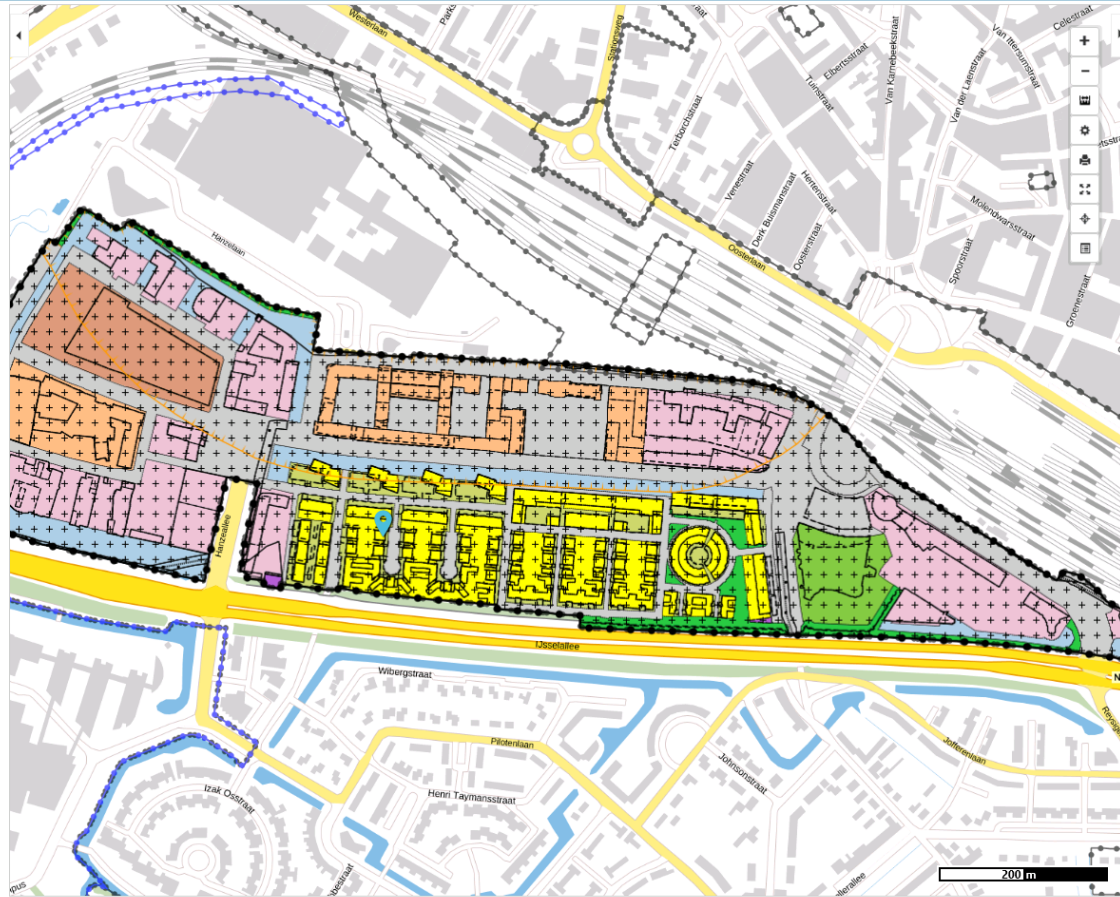

## Een plan kiezen

Dantzigstraat 6, 8017KN Zwolle

Op de gemarkeerde plek bevinden zich 2 gemeentelijke, 12 provinciale en 23 rijksplannen. Kies een plan om te bekijken.

[Gemeente](#) [Provincie](#) [Rijk](#)

### bestemmingsplannen 2

Welk bestemmingsplan? [Keuzehulp](#)

**Zwolle, parapluplan parkeren**  
bestemmingsplan, onherroepelijk (vastgesteld 03-07-2017)

**Hanzeland**  
bestemmingsplan, onherroepelijk (vastgesteld 27-05-2013)