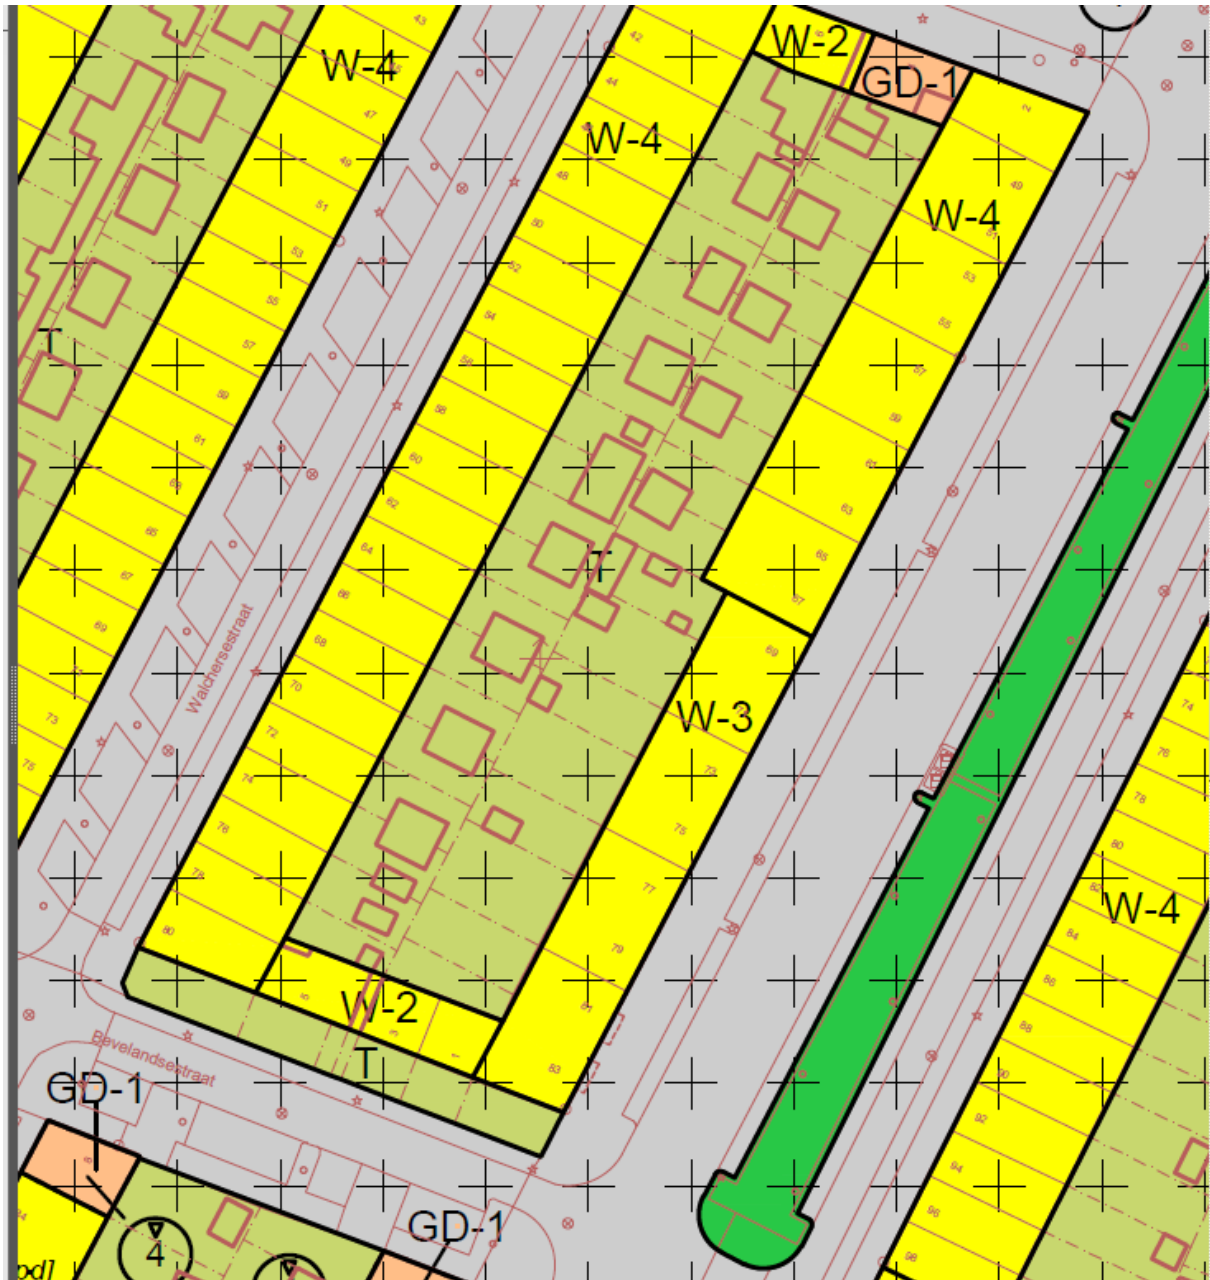

Opgave bestemming: Goereesestraat 81c te Rotterdam

Bestemming in te zien op internetsite van de gemeente Rotterdam:  
<http://www.ruimtelijkeplannen.nl>, danwel de link via <http://www.rotterdam.nl/bouwen> (zie zelftoets).