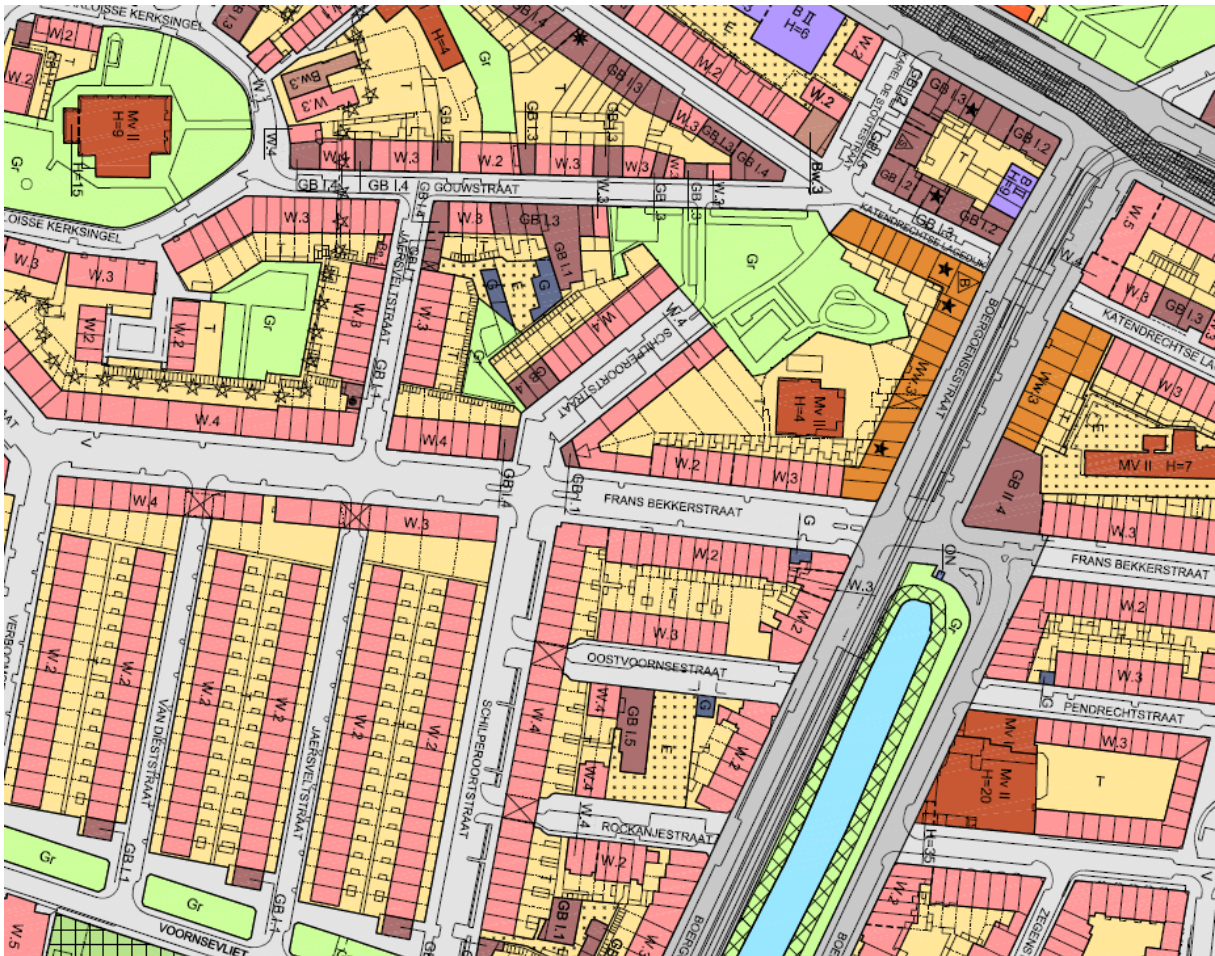

## OPGAVE BESTEMMING: SCHILPEROORTSTRAAT 45A TE ROTTERDAM

Bestemming in te zien op internetsite van de gemeente Rotterdam:

<http://www.ruimtelijkeplannen.nl>, danwel de link via <http://www.rotterdam.nl/bouwen> (zie zelftoets)