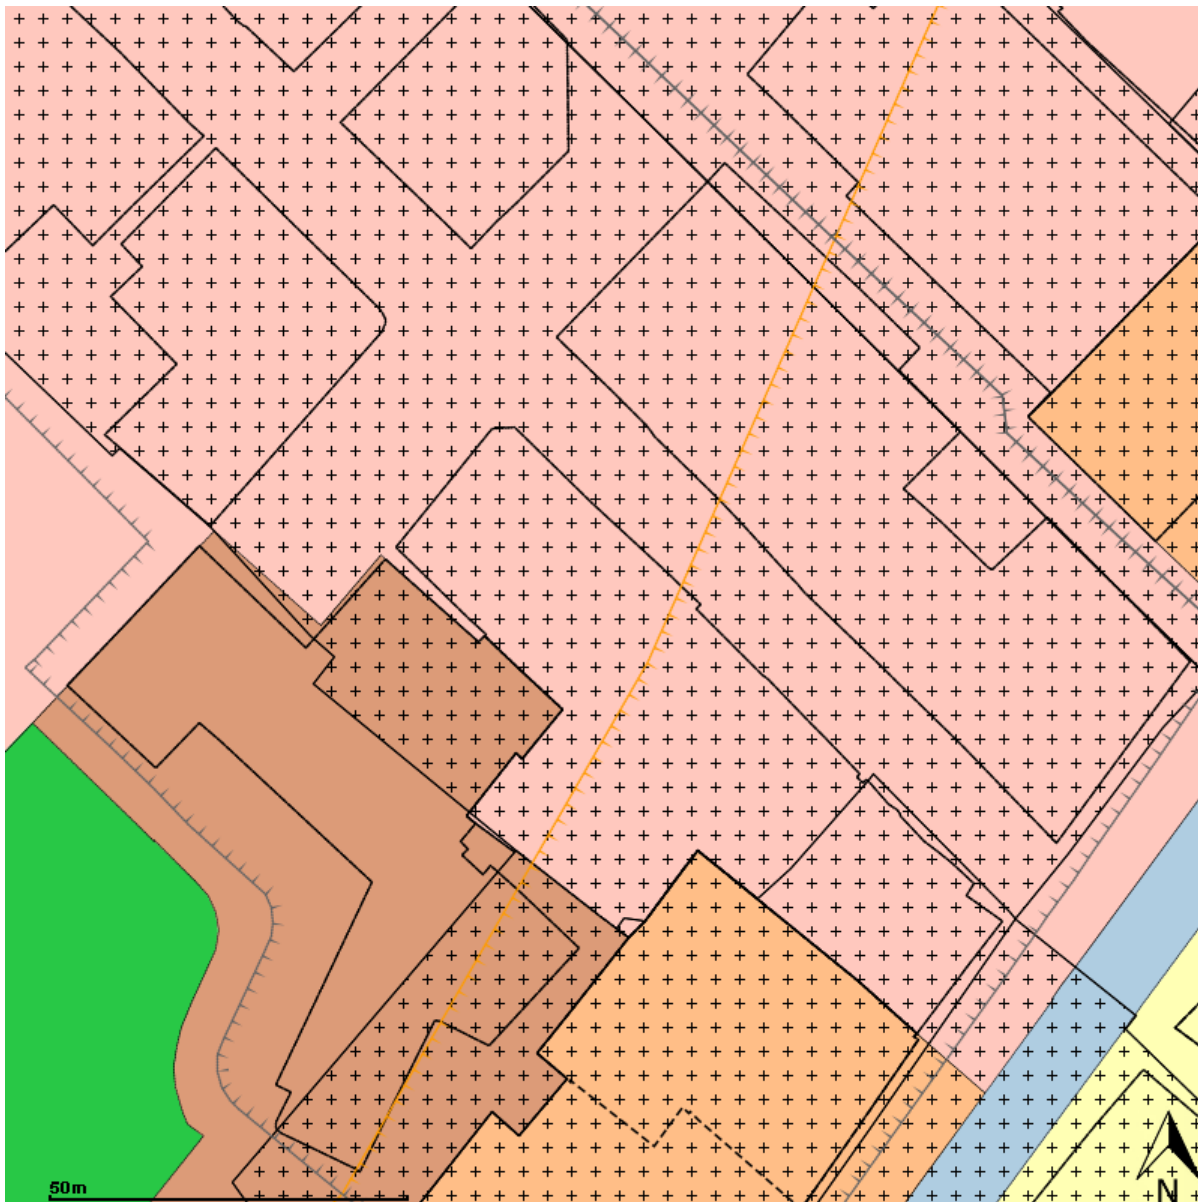

**Plannaam:** Veendam Centrum

**Datum afdruk:** 2019-03-04

**Naam overheid:** gemeente Veendam

**IMRO-versie:** IMRO2012

**Type plan:** bestemmingsplan

**Plan datum:** 2014-09-22

**Planidn:** NL.IMRO.0047.04BP00012013-0401

**Planstatus:** vastgesteld

**Dossierstatus:** geheel onherroepelijk in werking

Disclaimer: Er kunnen op geen enkele wijze rechten worden ontleend aan, noch aanspraak gemaakt worden op de inhoud van deze afdruk. Hoewel bij de samenstelling van de inhoud van deze afdruk de grootst mogelijke zorgvuldigheid wordt betracht, bestaat de mogelijkheid dat bepaalde informatie (na verloop van tijd) verouderd is of niet (meer) correct is. Het Kadaster is niet aansprakelijk voor de eventuele schade die zou kunnen voortvloeien uit het gebruik van gegevens van de afdruk.

## Legenda

 plangebied

### Dubbelbestemmingen

-  waterstaat
-  leiding
-  waarde