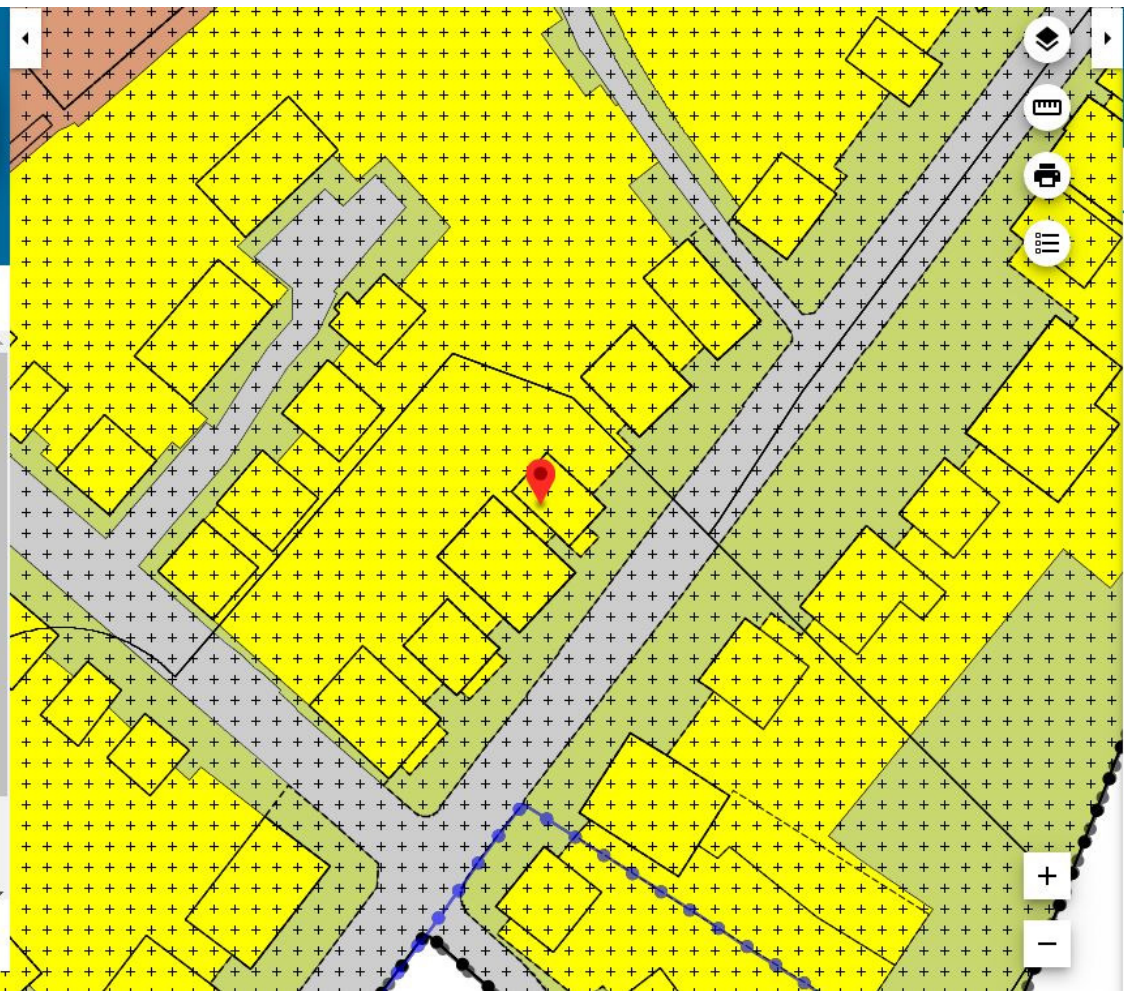

Ruimtelijkeplannen.nl

ADRES PLANNAAM OF -NUMMER

Zutphensestraatweg 41, Dieren X Q

Zutphensestraatweg 41, 6953CH
Dieren

GEMEENTE (4) PROVINCIE (11) RIJK (20)

BESTEMMINGSPANNEN

Welk bestemmingsplan moet ik kiezen? OPEN KEUZEHELP

G Dieren 2017, Woongebieden-Zuid
bestemmingsplan
vastgesteld (2019-03-26)

G Bestemmingsplan Archeologie
bestemmingsplan
onherroepelijk (vastgesteld 2014-04-15)

STRUCTUURVISIES

G Structuurvisie Dieren, mijn dorp van
morgen
structuurvisie
vastgesteld (2019-04-16)

^ Verberg plannen

Dieren 2017, Woongebieden-Zuid

gemeente Rheden
bestemmingsplan
vastgesteld (2019-03-26)

PLEKINFO DOCUMENTEN KENMERKEN

Enkelbestemming
Wonen

Dubbelbestemming
Waarde - Archeologie 1

Dubbelbestemming
Waarde - Cultuurhistorie