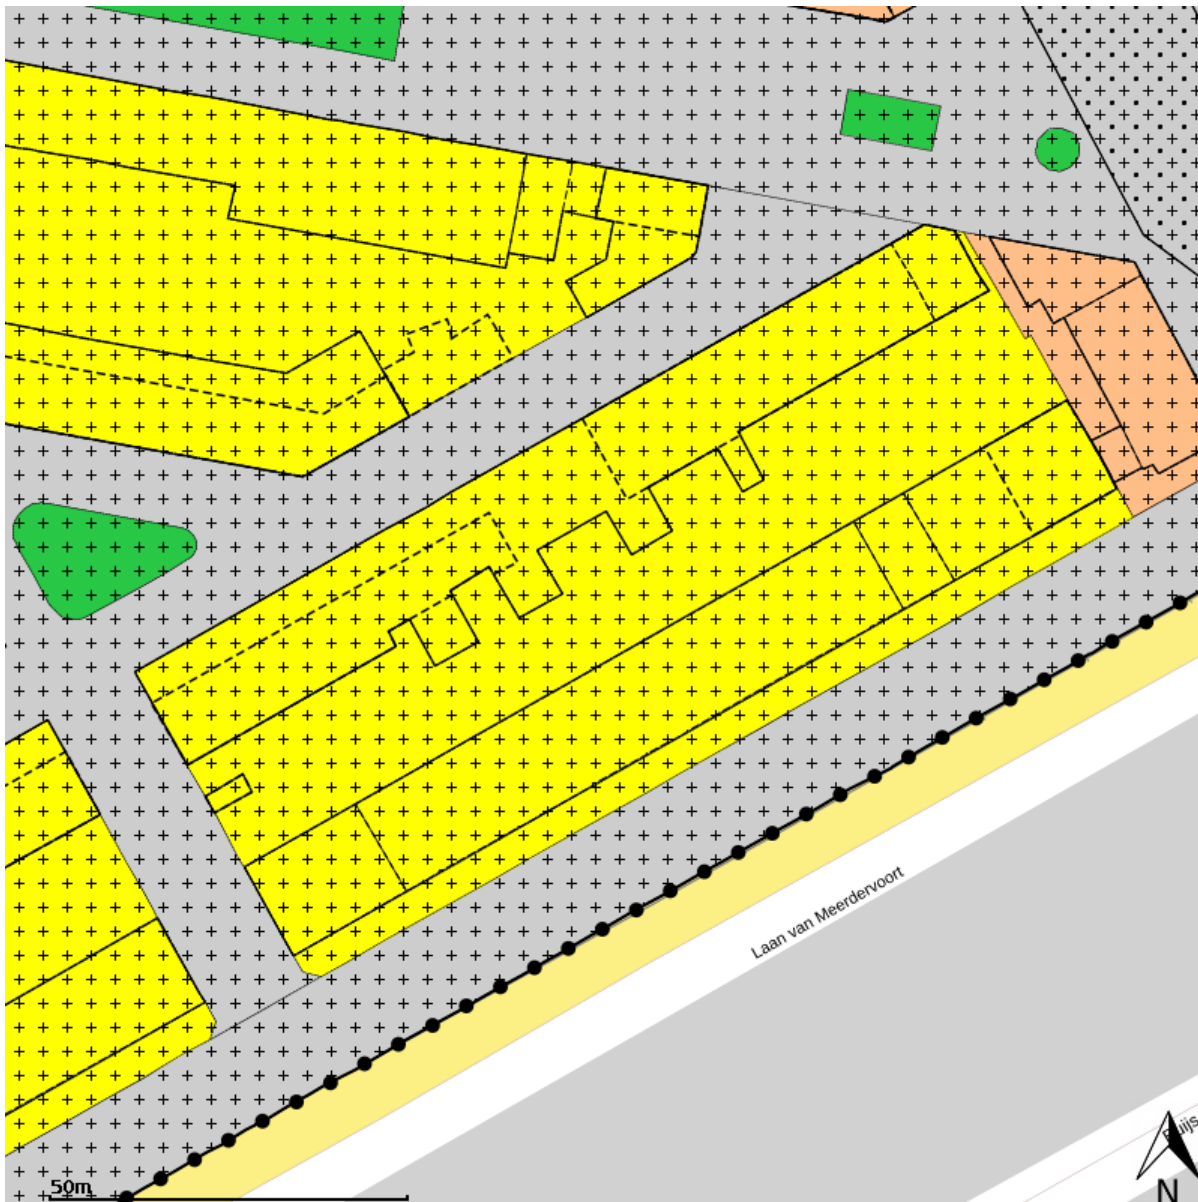

Plannaam: **Bomenbuurt**

Datum afdruk: 2023-08-25

Naam overheid: 's-Gravenhage

IMRO-versie: IMRO2008

Type plan: bestemmingsplan

Plan datum: 2013-05-31

Planidn: NL.IMRO.0518.BP0207CBomenbuurt-50VA

Planstatus: vastgesteld

Dossierstatus: geheel onherroepelijk in werking

Disclaimer: Er kunnen op geen enkele wijze rechten worden ontleend aan, noch aanspraak gemaakt worden op de inhoud van deze afdruk. Hoewel bij de samenstelling van de inhoud van deze afdruk de grootst mogelijke zorgvuldigheid wordt betracht, bestaat de mogelijkheid dat bepaalde informatie (na verloop van tijd) verouderd is of niet (meer) correct is. Het Kadaster is niet aansprakelijk voor de eventuele schade die zou kunnen voortvloeien uit het gebruik van gegevens van de afdruk.

Dubbelbestemmingen

-  waterstaat
-  leiding
-  waarde

Bouwvlakken

 bouwvlak

Gebiedsaanduidingen

-  geluidzone
-  luchtvaartverkeerzone
-  vrijwaringszone
-  milieuzone
-  veiligheidszone
-  wetgevingzone
-  reconstructiewetzone
-  overige zone